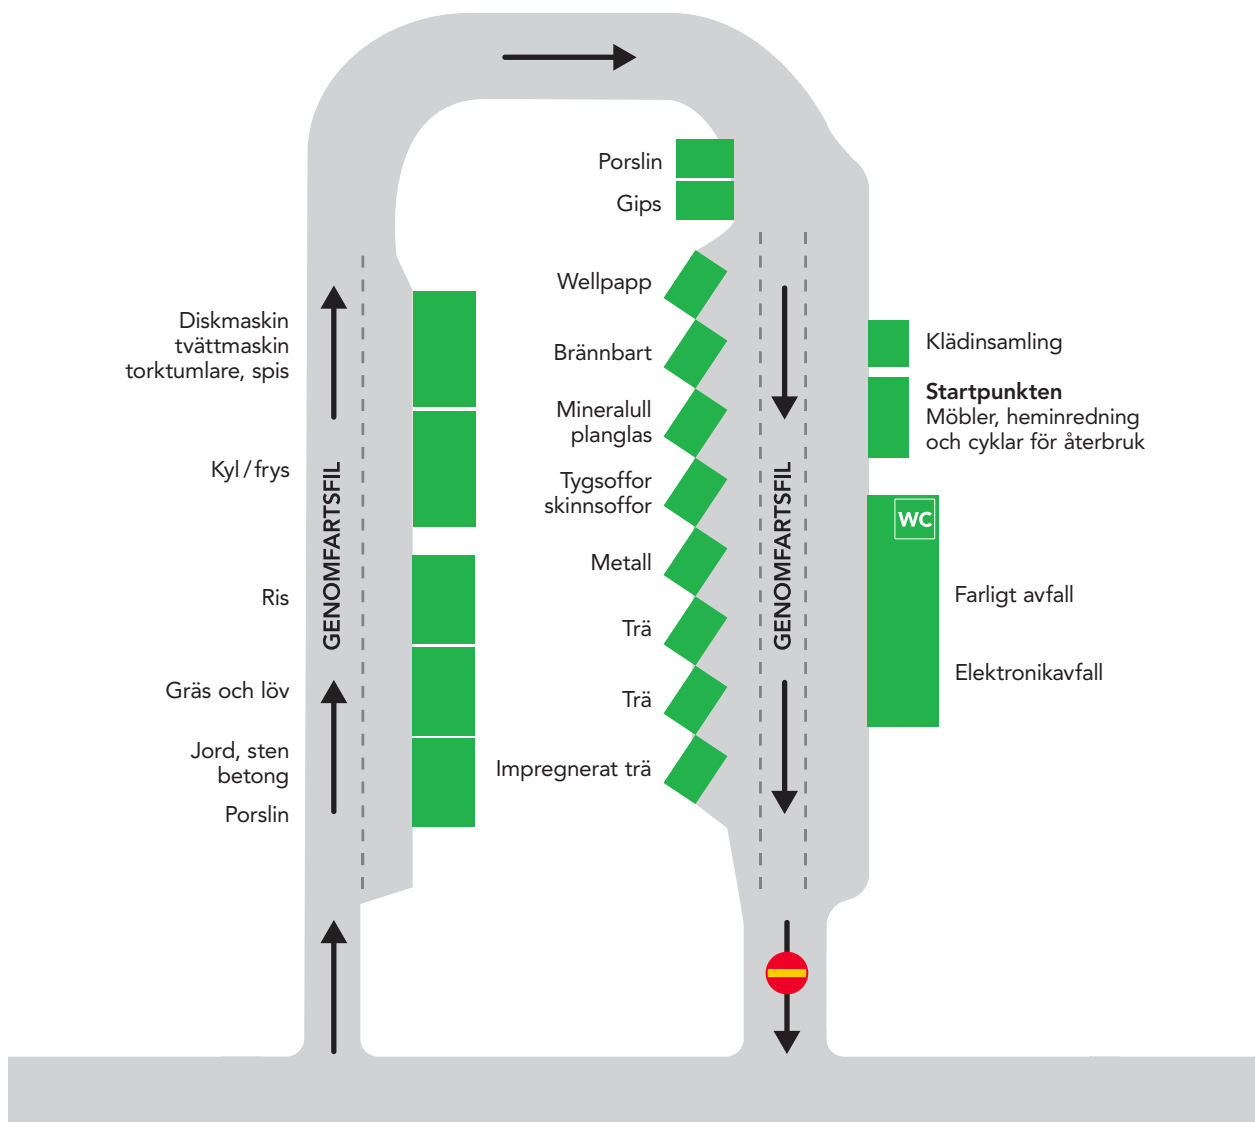

HUSUM ÅTERVINNINGSCENTRAL

Adress

Dombäck 241, Husum
Infart från väg 1075

Öppettider

Torsdag 13–20
Torsdag före helgdag 13–16

Kundservice: 0660-330 400, info@miva.se
Öppettider: måndag–fredag 9.00–15.00, lunch 11.30–12.30
Växel: 0660-330 300
Webbplats: www.miva.se
Besöksadress: Sjögatan 4A, Örnsköldsvik