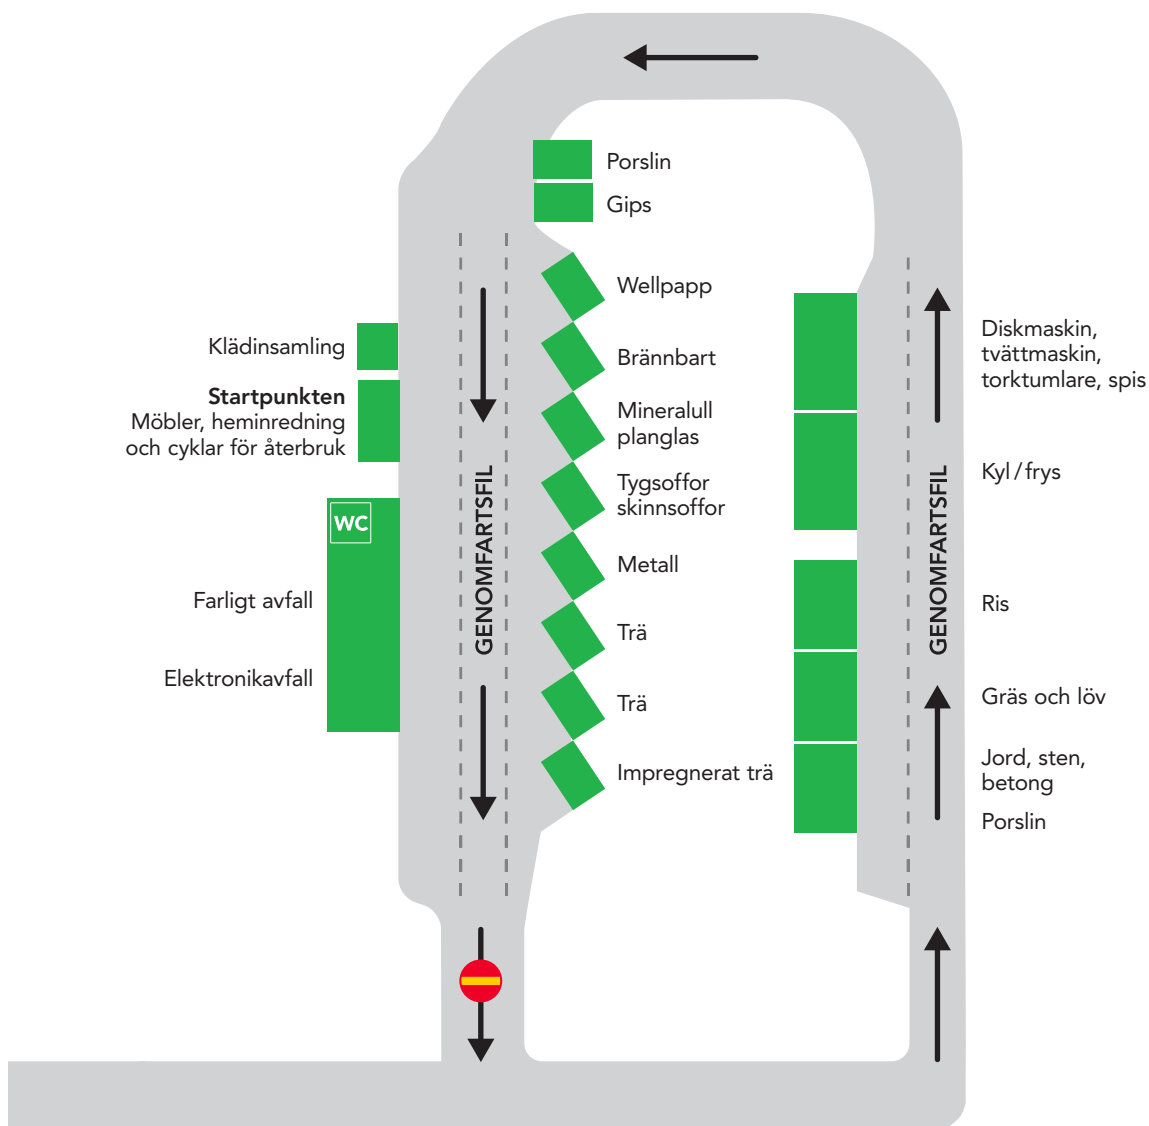

BJÖRNA ÅTERVINNINGSCENTRAL

Adress

Hagvägen 5, Björna
Infart från Fredrikavägen

Öppettider

Tisdag	13–20
Tisdag före helgdag	13–16

Kundservice: 0660-330 400, info@miva.se
Öppettider: måndag–fredag 9.00–15.00, lunch 11.30–12.30
Växel: 0660-330 300
Webbplats: www.miva.se
Besöksadress: Sjögatan 4A, Örnsköldsvik