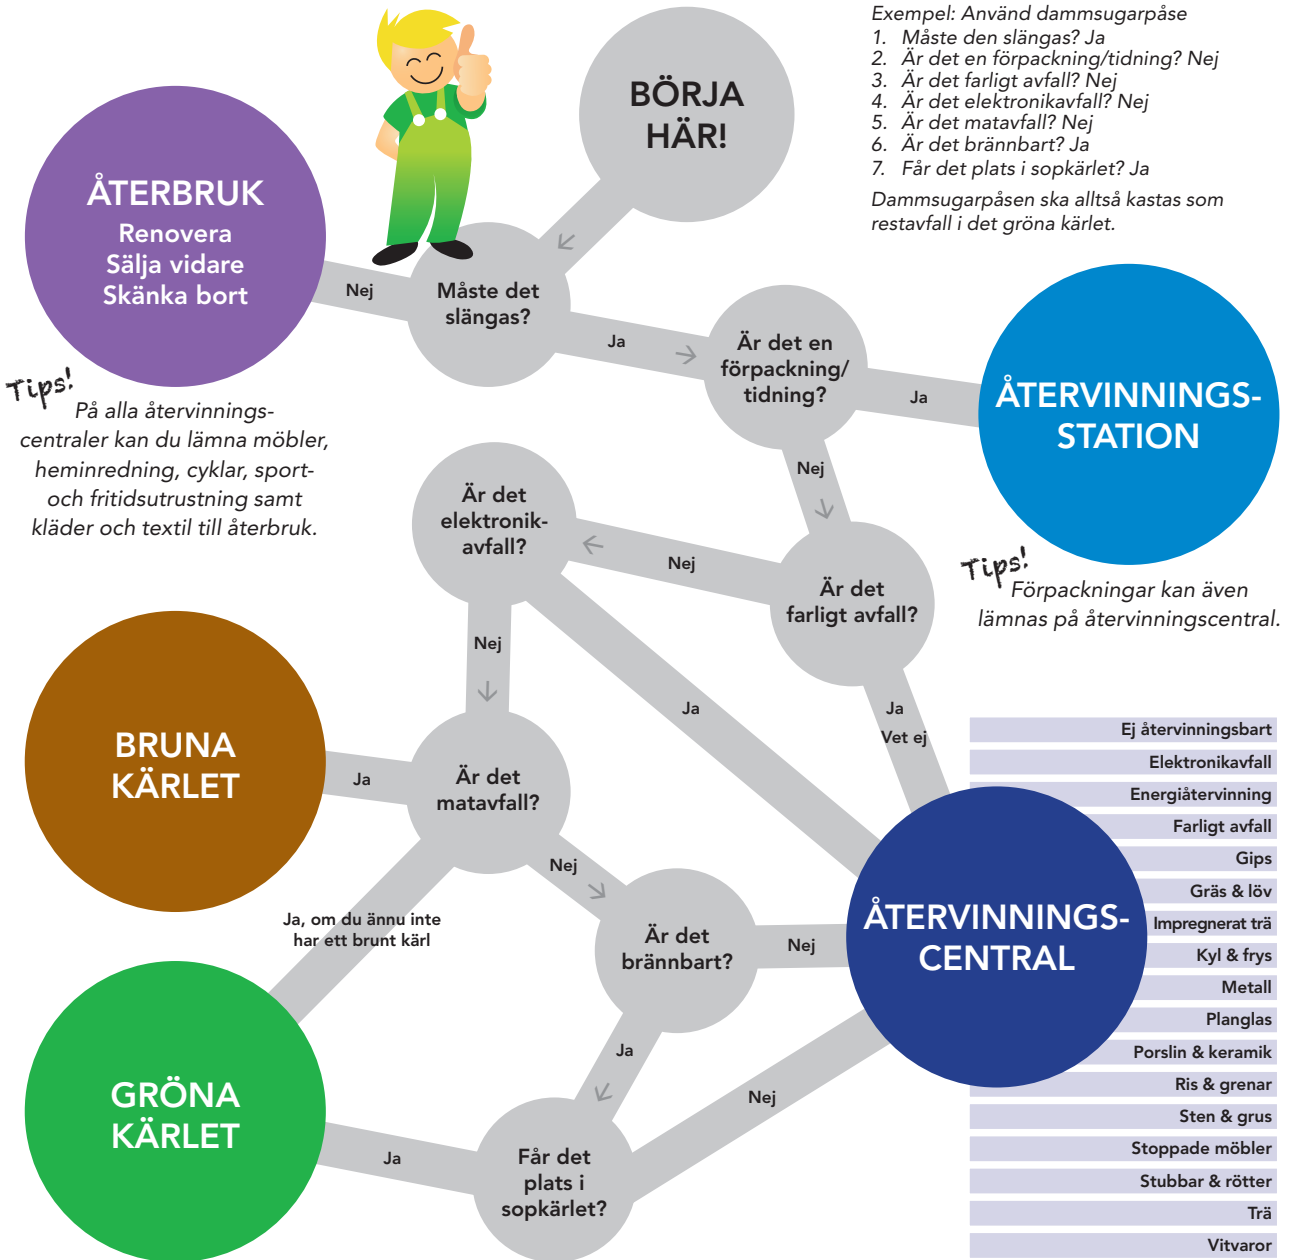

Med källsorteringskartan hamnar ditt avfall rätt

En stor del av det du slänger kan komma till nytta om du gör rätt från början. Därför har vi tagit fram en enkel källsorteringskarta. Genom att steg för steg besvara sju frågor kan du med hjälp av den sortera i princip vad som helst.

Utgå från vad det är du vill slänga och starta i cirkeln "Börja här". Besvara i tur och ordning frågorna i de grå cirkelarna till dess att du kommit fram till hur din sak ska sorteras. Sätt upp kartan i städskåpet eller där du samlar ditt avfall.