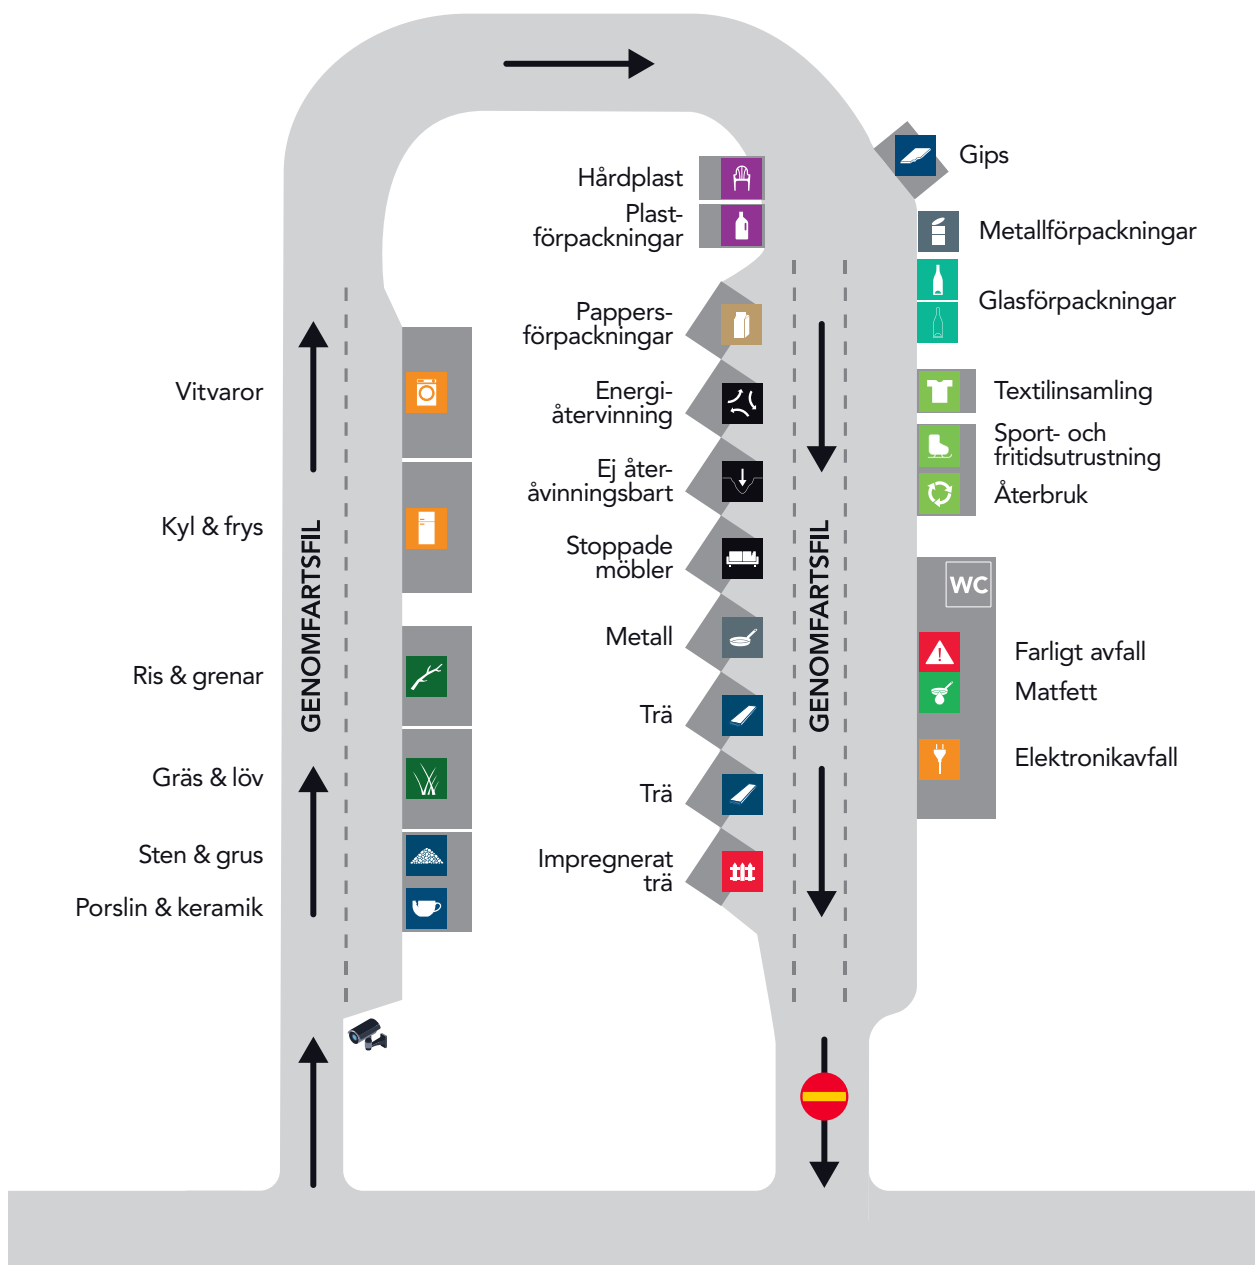

HUSUM ÅTERVINNINGSCENTRAL

Öppettider

Torsdag	13–20
Torsdag före helgdag	13–16

Lämna själv-kort

Söndag–torsdag	9–20
Stängt alla röda vardagar.	

Adress

Dombäck 241, Husum
Infart från väg 1075

Kundservice: 0660-330 400, info@miva.se
Öppettider: måndag 9.00–15.00, tisdag–fredag 9.00–13.00
Växel: 0660-330 300
Webbplats: www.miva.se
Besöksadress: Sjögatan 4A, Örnsköldsvik