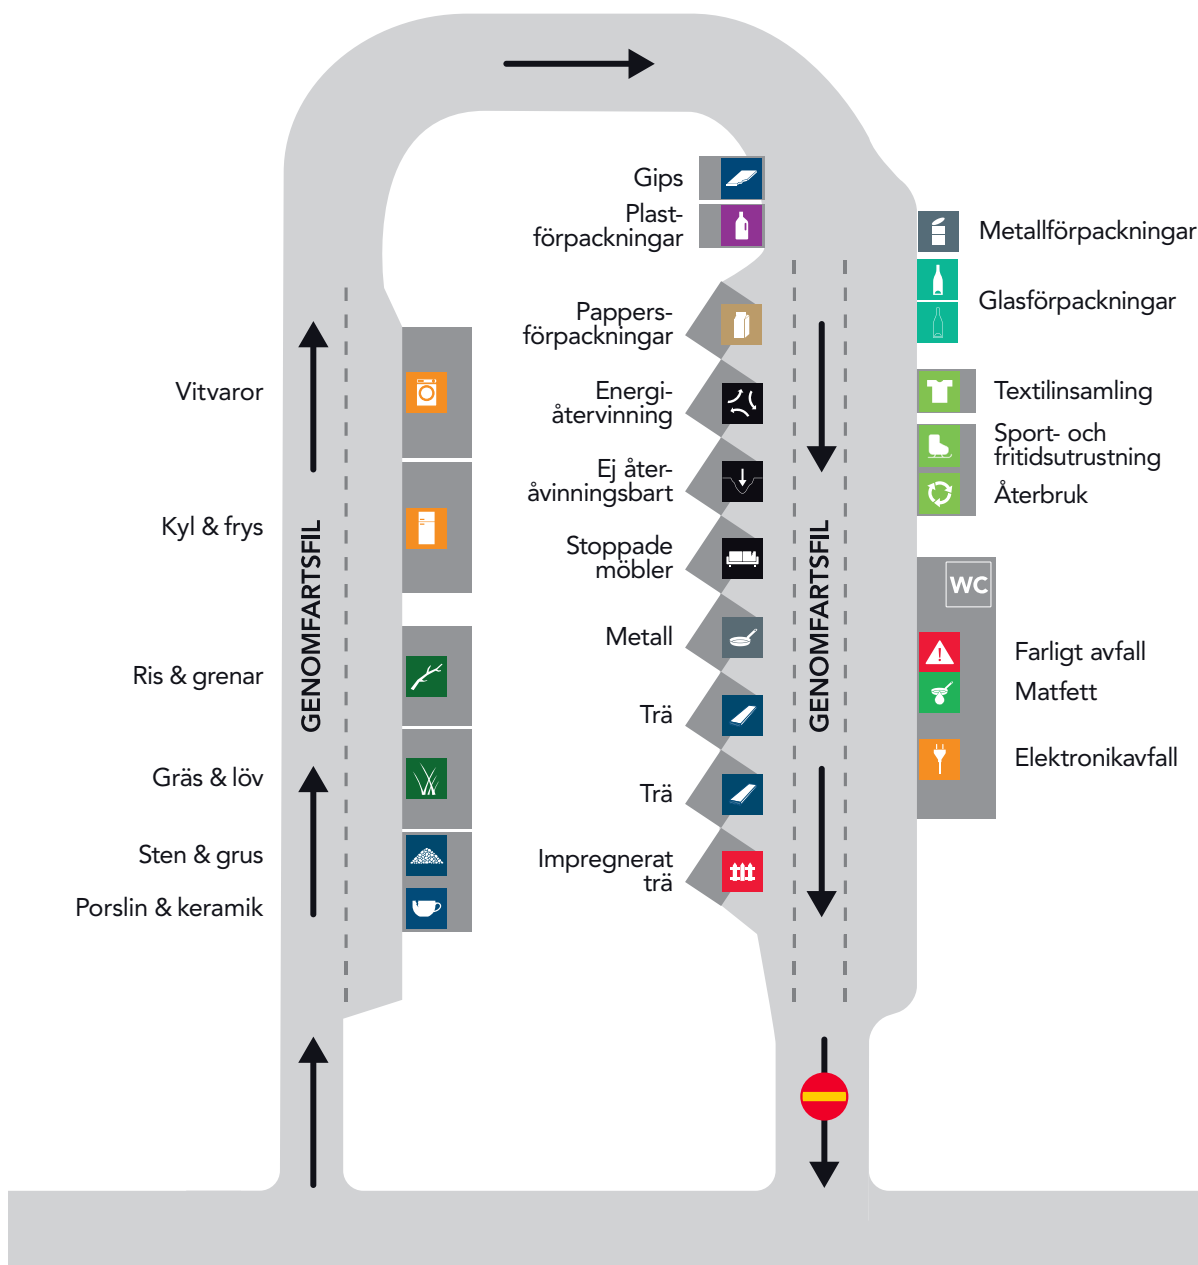

HUSUM ÅTERVINNINGSCENTRAL

Adress

Dombäck 241, Husum
Infart från väg 1075

Öppettider

Torsdag	13–20
Torsdag före helgdag	13–16

Kundservice: 0660-330 400, info@miva.se
Öppettider: måndag–fredag 9.00–15.00, lunch 11.30–12.30
Växel: 0660-330 300
Webbplats: www.miva.se
Besöksadress: Sjögatan 4A, Örnsköldsvik