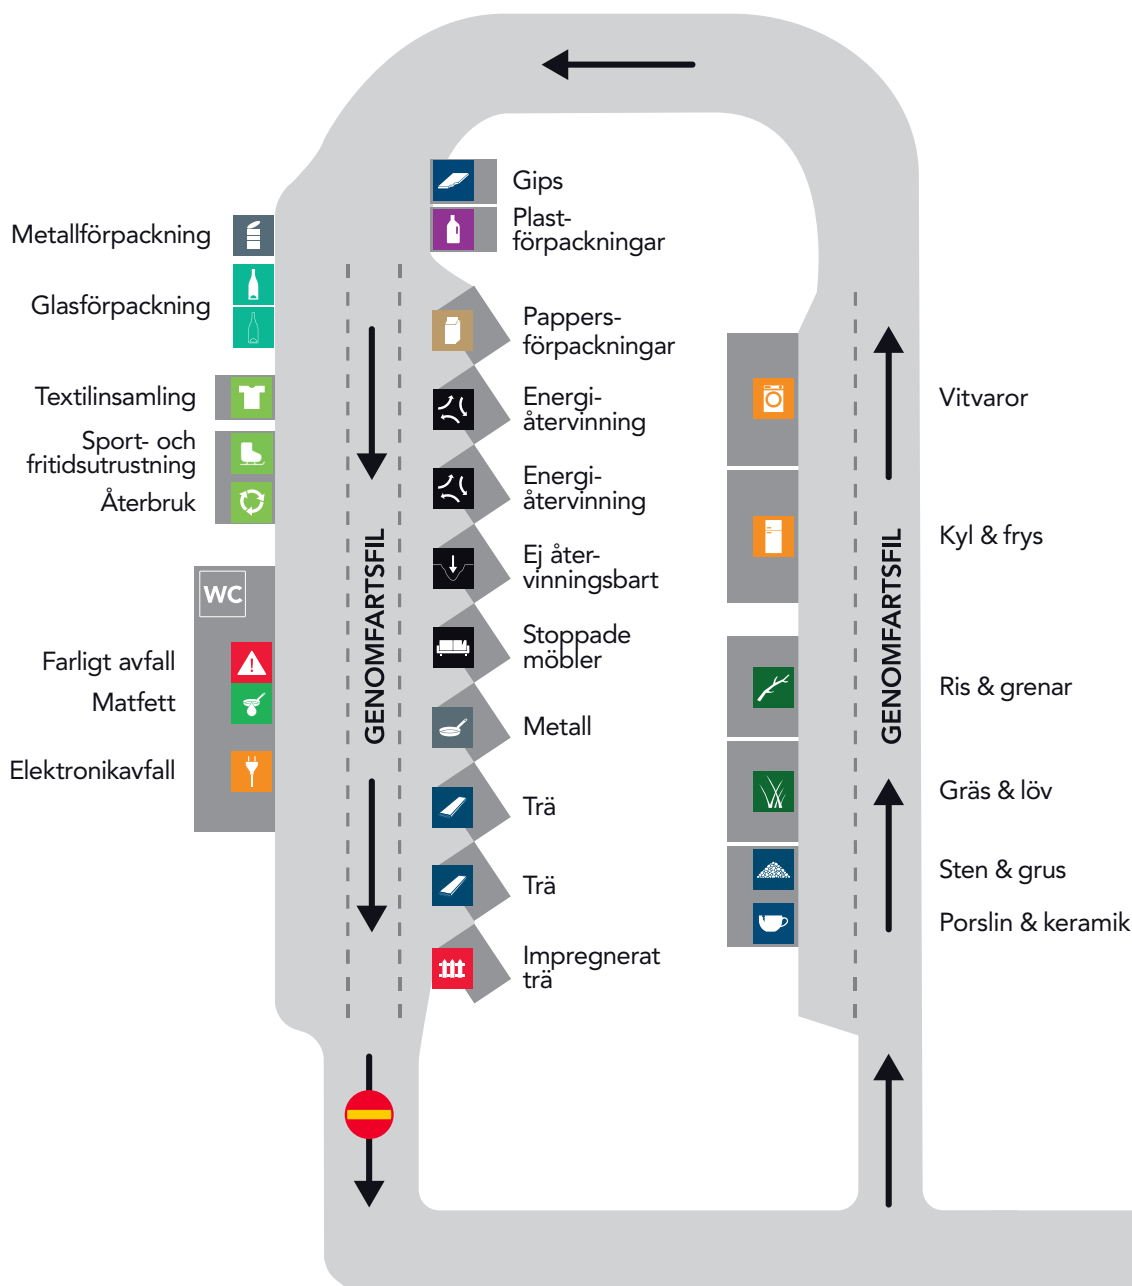

BREDBYN ÅTERVINNINGSCENTRAL

Öppettider

Måndag	13–20
Måndag före helgdag	13–16

Adress

Prästbordet 205, Bredbyn
Infart från väg 348

Lämna själv-kort

Söndag–torsdag	9–20
----------------	------

Stängt alla röda vardagar.