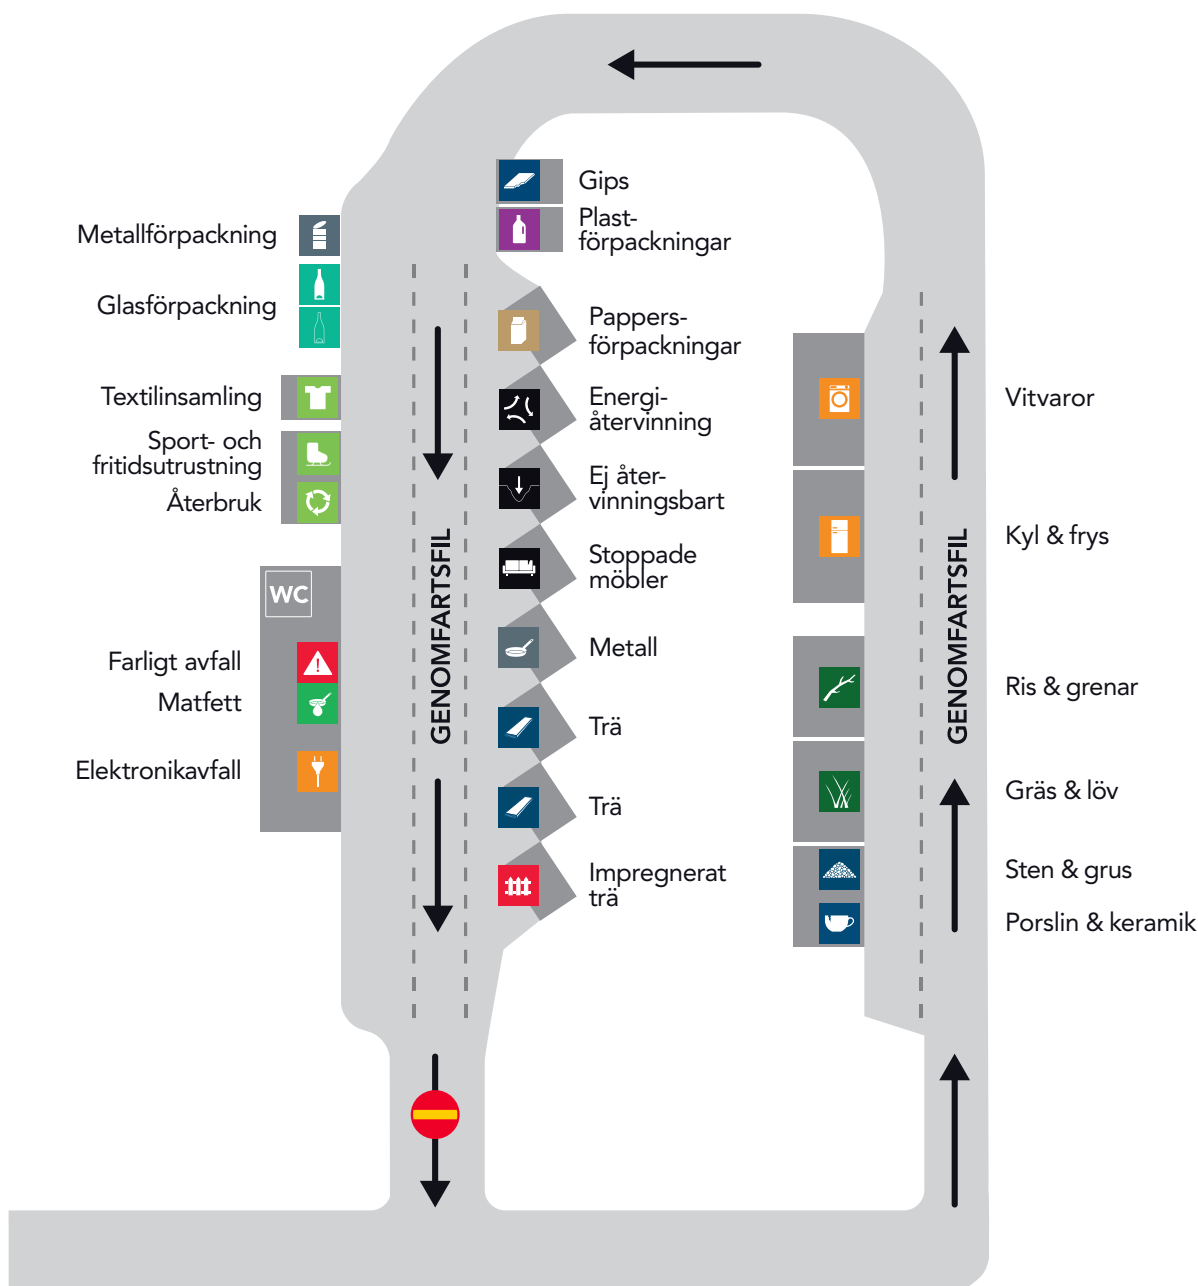

BJÖRNA ÅTERVINNINGSCENTRAL

Öppettider

Tisdag	13–20
Tisdag före helgdag	13–16

Lämna själv-kort

Söndag–torsdag	9–20
----------------	------

Stängt alla röda vardagar.

Adress

Hagvägen 5, Björna
Infart från Fredrikavägen