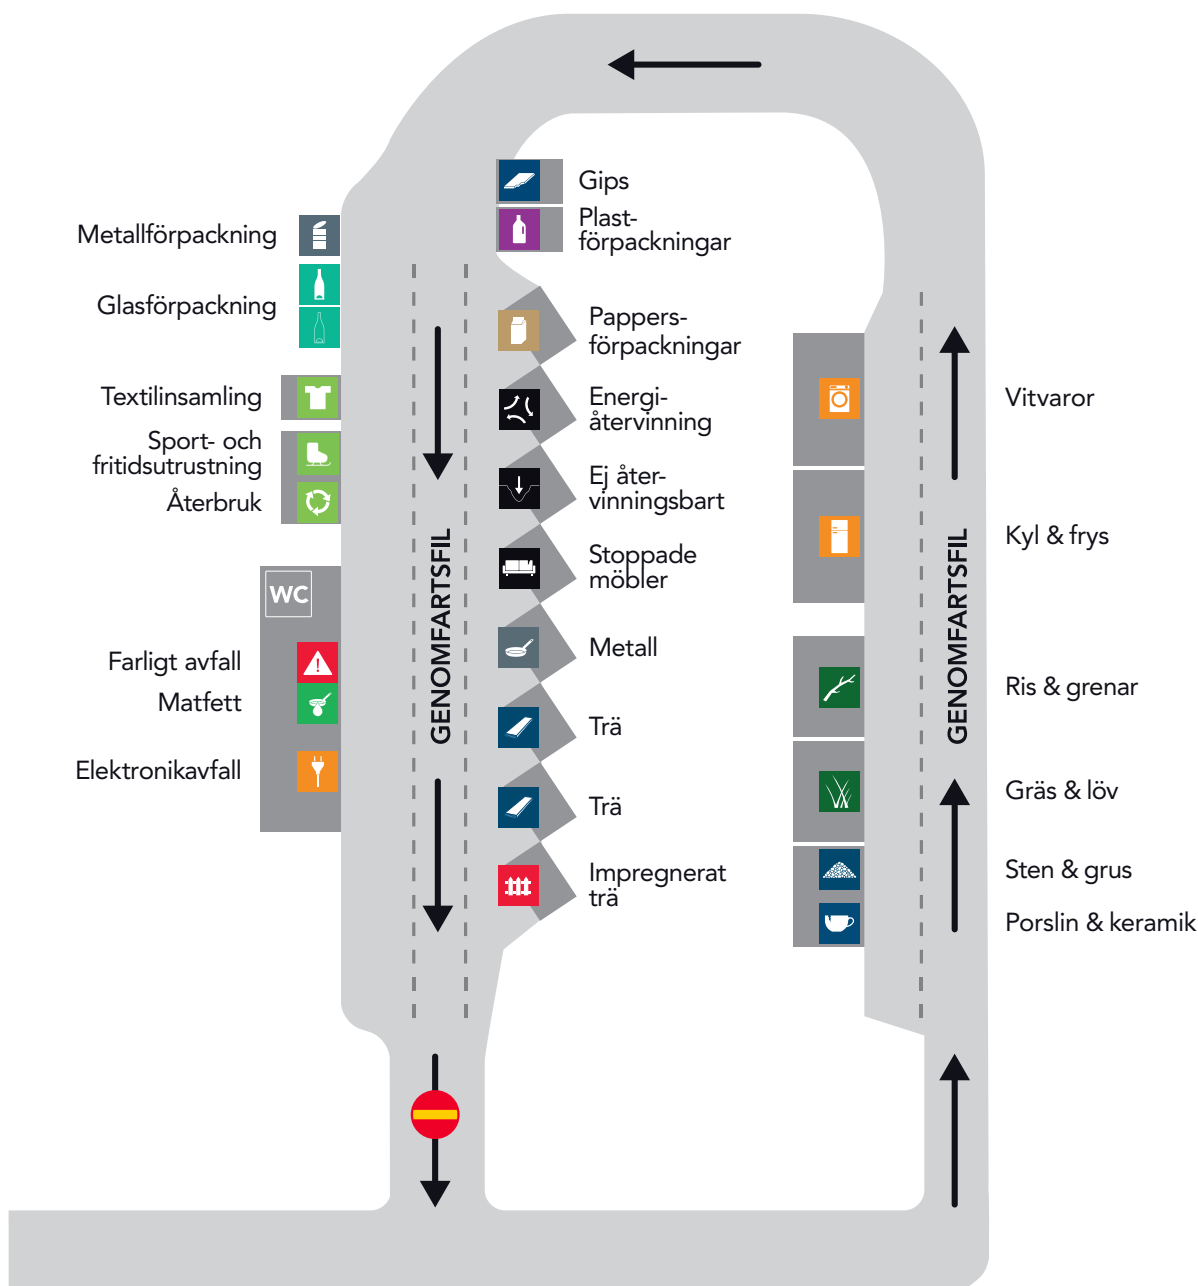

BJÖRNA ÅTERVINNINGSCENTRAL

Öppettider

Tisdag	13–20
Tisdag före helgdag	13–16

Lämna själv-kort

Söndag–torsdag	9–20

Stängt alla röda vardagar.

Adress

Hagvägen 5, Björna
Infart från Fredrikavägen

Kundservice: 0660-330 400, info@miva.se
Öppettider: måndag–fredag 9.00–15.00, lunch 11.30–12.30
Växel: 0660-330 300
Webbplats: www.miva.se
Besöksadress: Sjögatan 4A, Örnsköldsvik

En del av ÖRNSKÖLDVIKS KOMMUNKONCERN