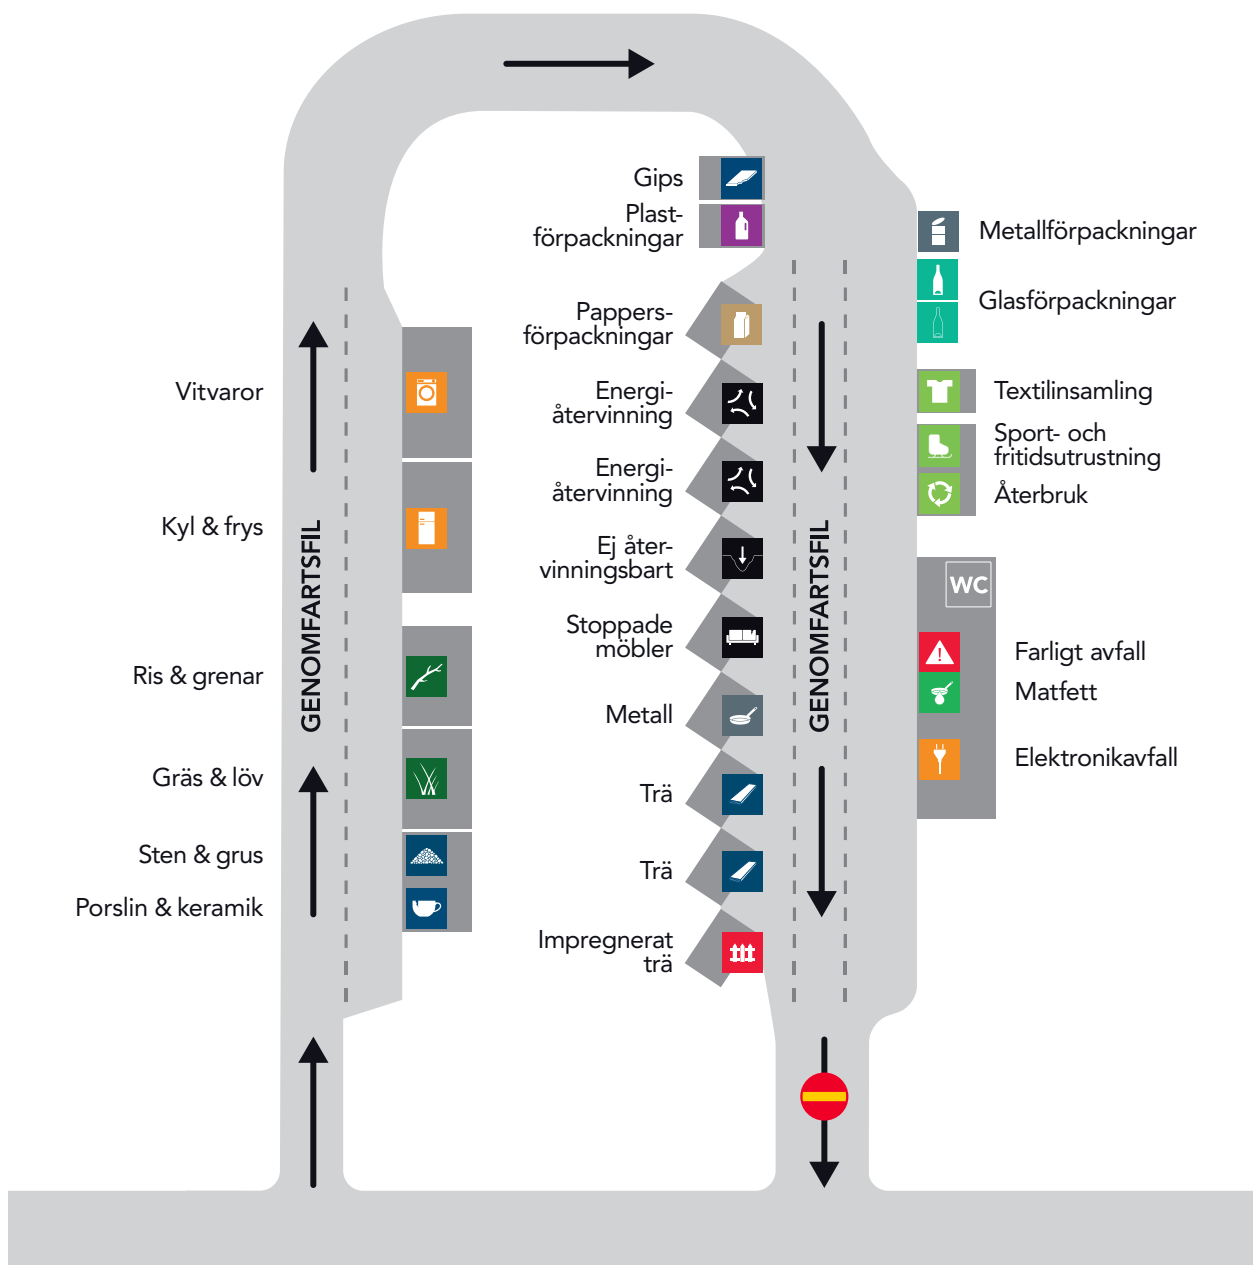

BJÄSTA ÅTERVINNINGSCENTRAL

Öppettider

Onsdag	13–20
Onsdag före helgdag	13–16

Adress

Ariavägen 3, Bjästa
Infart från Sidensjövägen

Lämna själv-kort

Söndag–torsdag	9–20
----------------	------

Stängt alla röda vardagar.