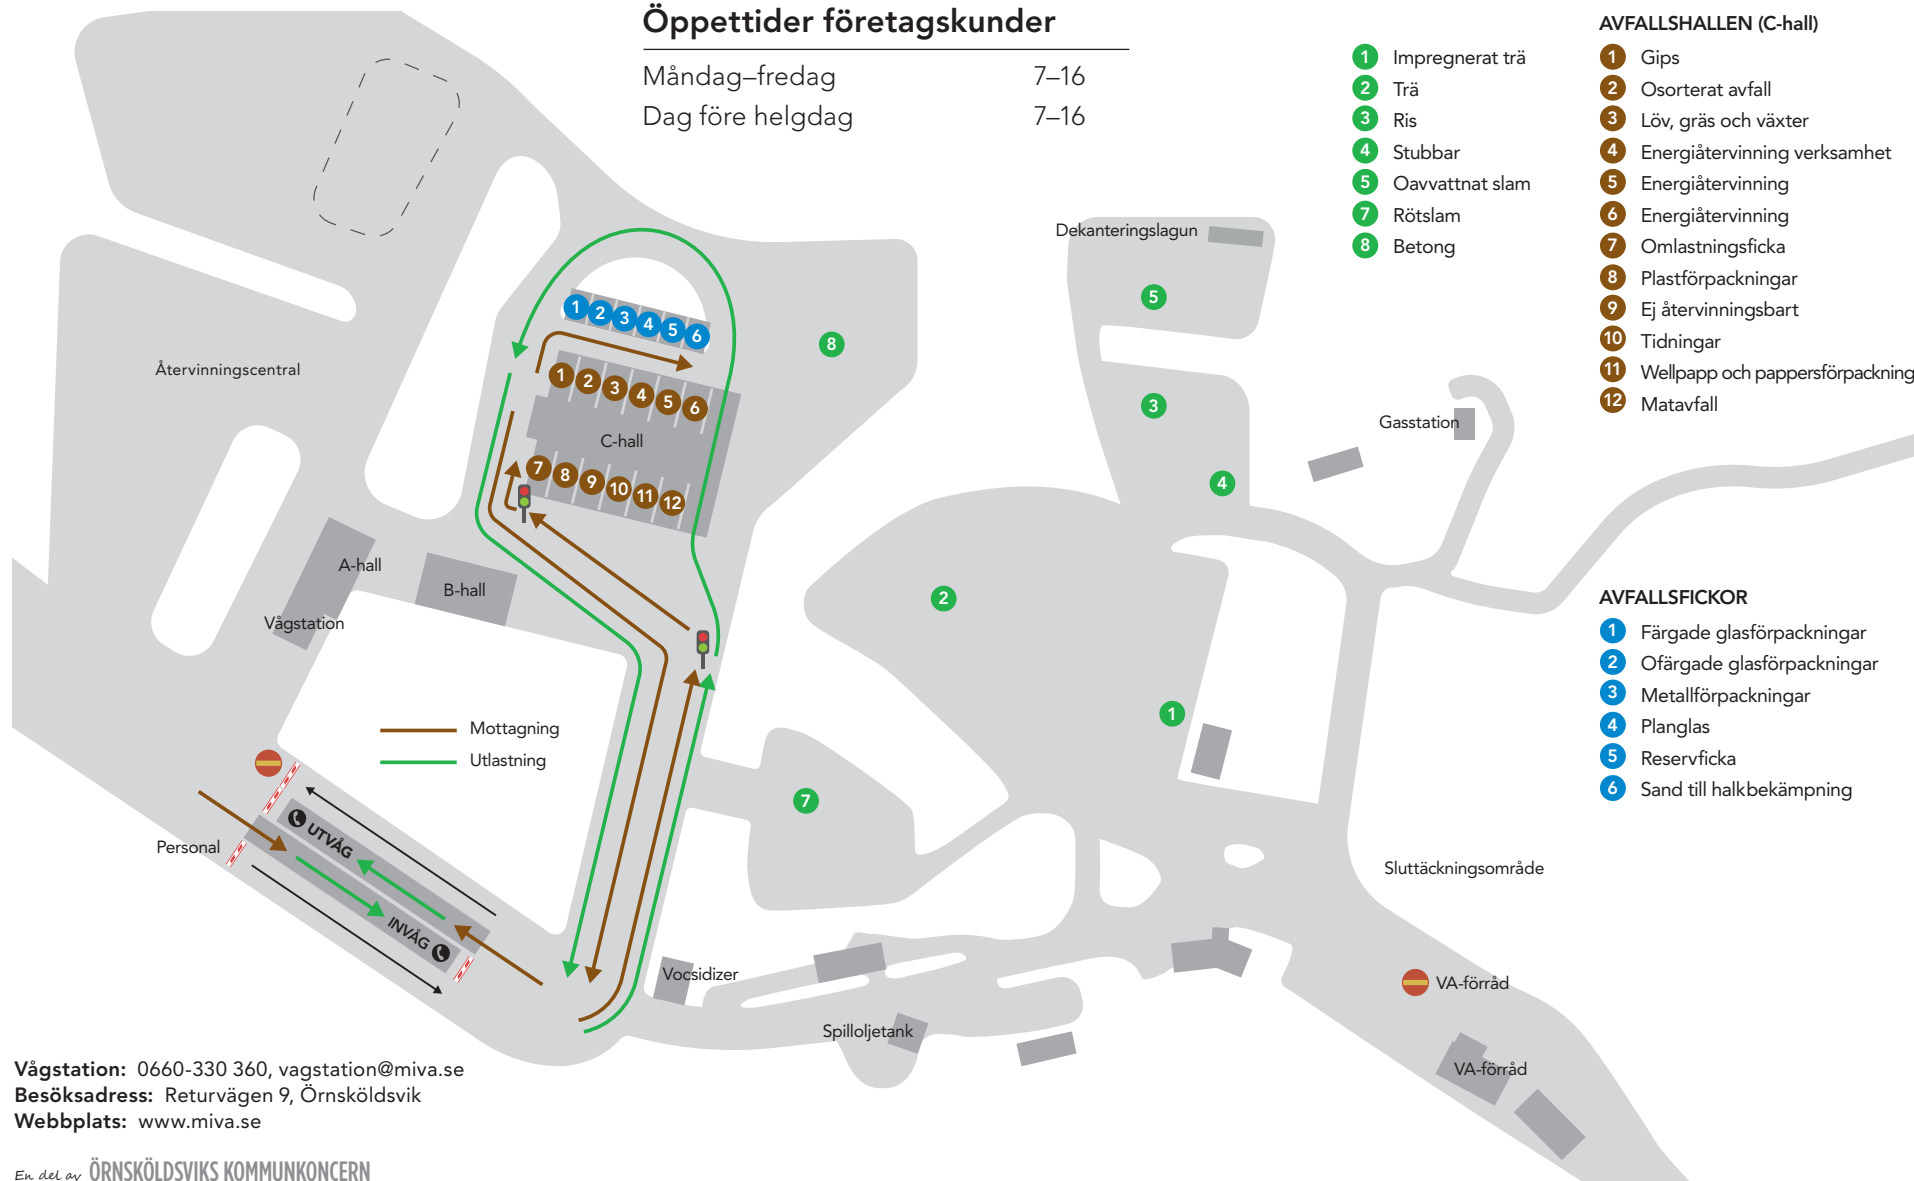

MÅ AVFALLSANLÄGGNING

Öppettider företagskunder

Måndag–fredag	7–16
Dag före helgdag	7–16

- 1 Impregnerat trä
- 2 Trä
- 3 Ris
- 4 Stubbar
- 5 Oavvattnat slam
- 7 Röttslam
- 8 Betong

AVFALLSHALLEN (C-hall)

- 1 Gips
- 2 Osorterat avfall
- 3 Löv, gräs och växter
- 4 Energiåtervinning verksamhet
- 5 Energiåtervinning
- 6 Energiåtervinning
- 7 Omlastningsficka
- 8 Plastförpackningar
- 9 Ej återvinningsbart
- 10 Tidningar
- 11 Wellpapp och pappersförpackningar
- 12 Matavfall

AVFALLSFICKOR

- 1 Färgade glasförpackningar
- 2 Ofärgade glasförpackningar
- 3 Metallförpackningar
- 4 Planglas
- 5 Reservficka
- 6 Sand till halkbekämning

Vågstation: 0660-330 360, vagstation@miva.se
 Besöksadress: Returvägen 9, Örnsköldsvik
 Webbplats: www.miva.se