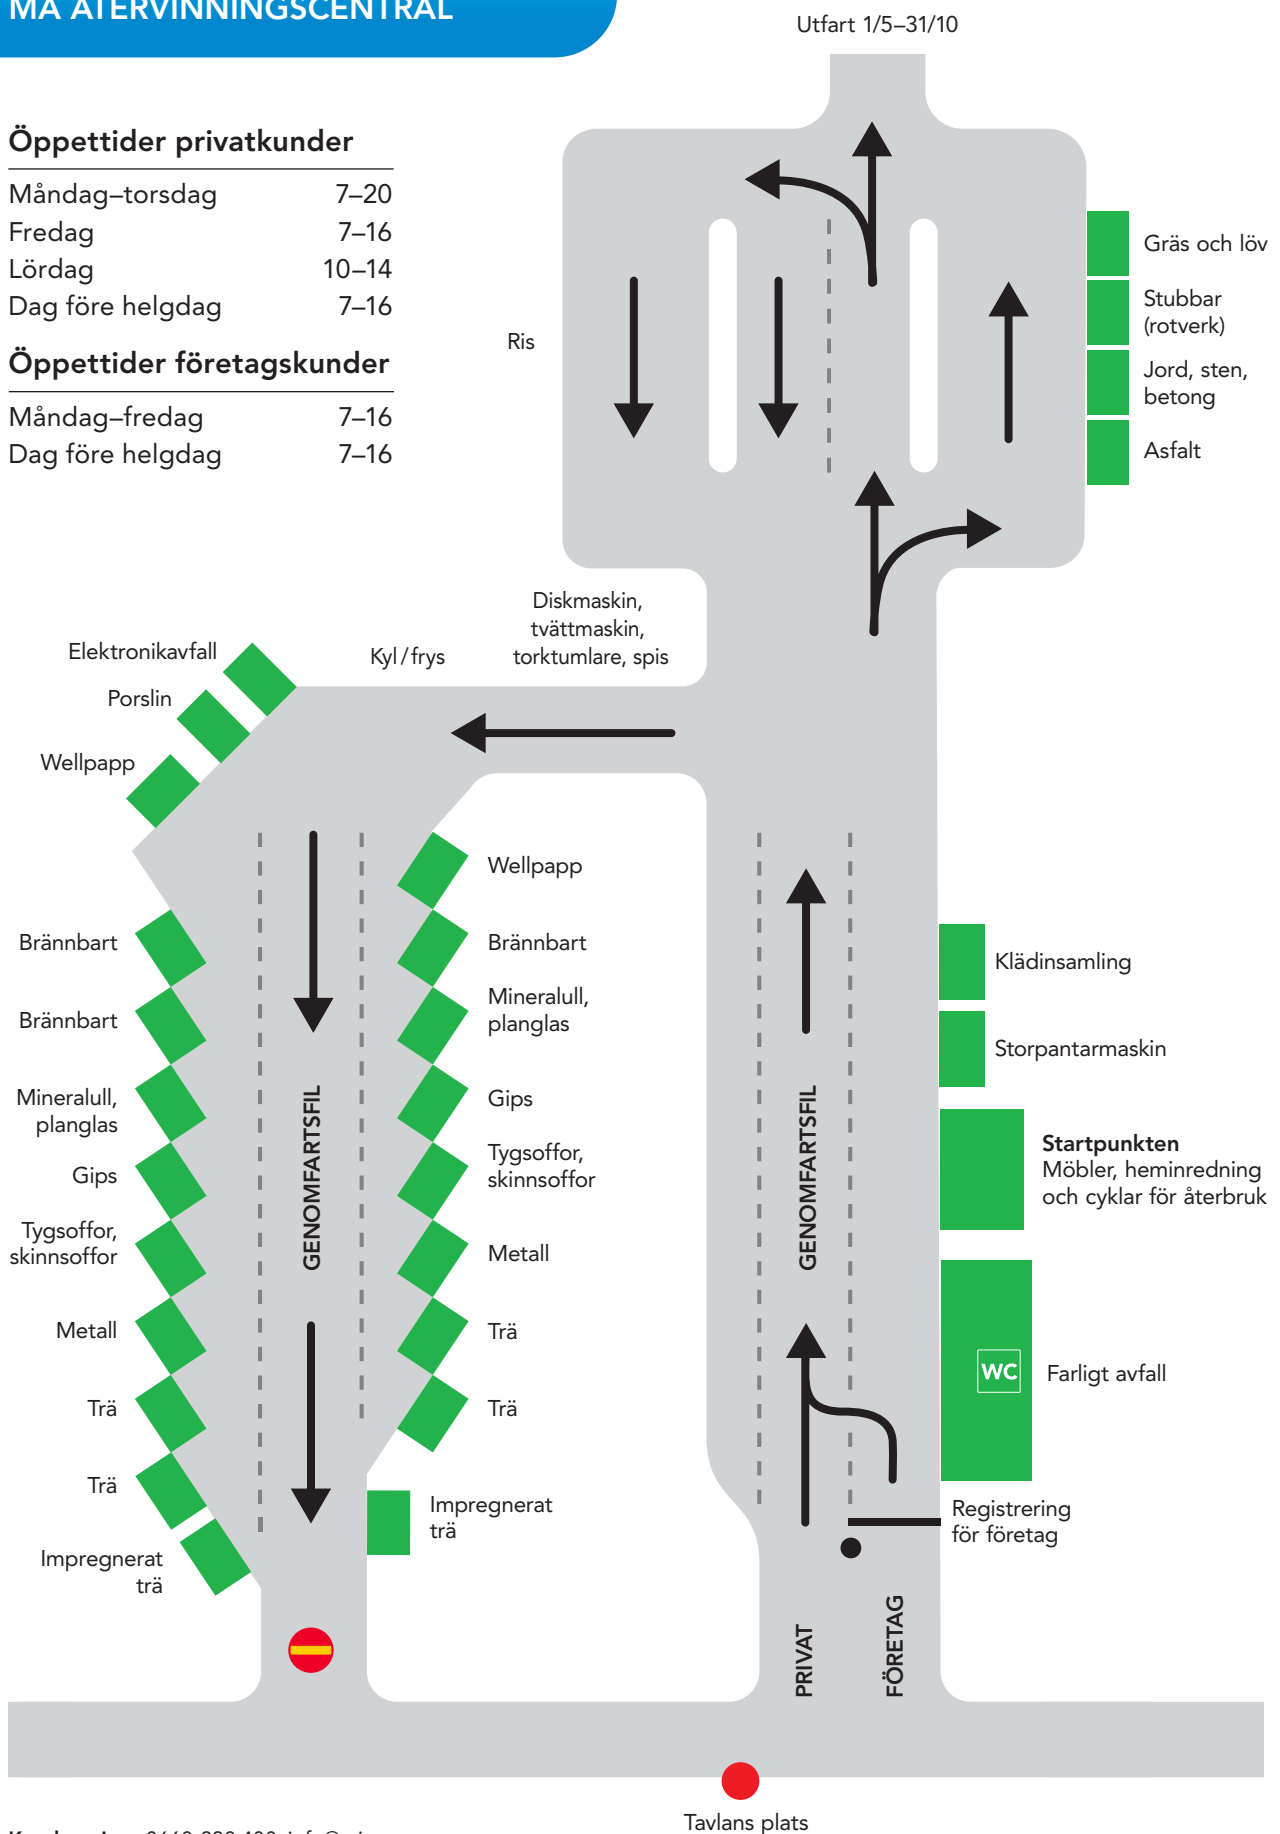

MÅ ÅTERVINNINGSCENTRAL

Öppettider privatkunder

Måndag–torsdag	7–20
Fredag	7–16
Lördag	10–14
Dag före helgdag	7–16

Öppettider företagskunder

Måndag–fredag	7–16
Dag före helgdag	7–16

Kundservice: 0660-330 400, info@miva.se
Öppettider: måndag–fredag 9.00–15.00, lunch 11.30–12.30
Växel: 0660-330 300
Webbplats: www.miva.se
Besöksadress: Sjögatan 4A, Örnsköldsvik