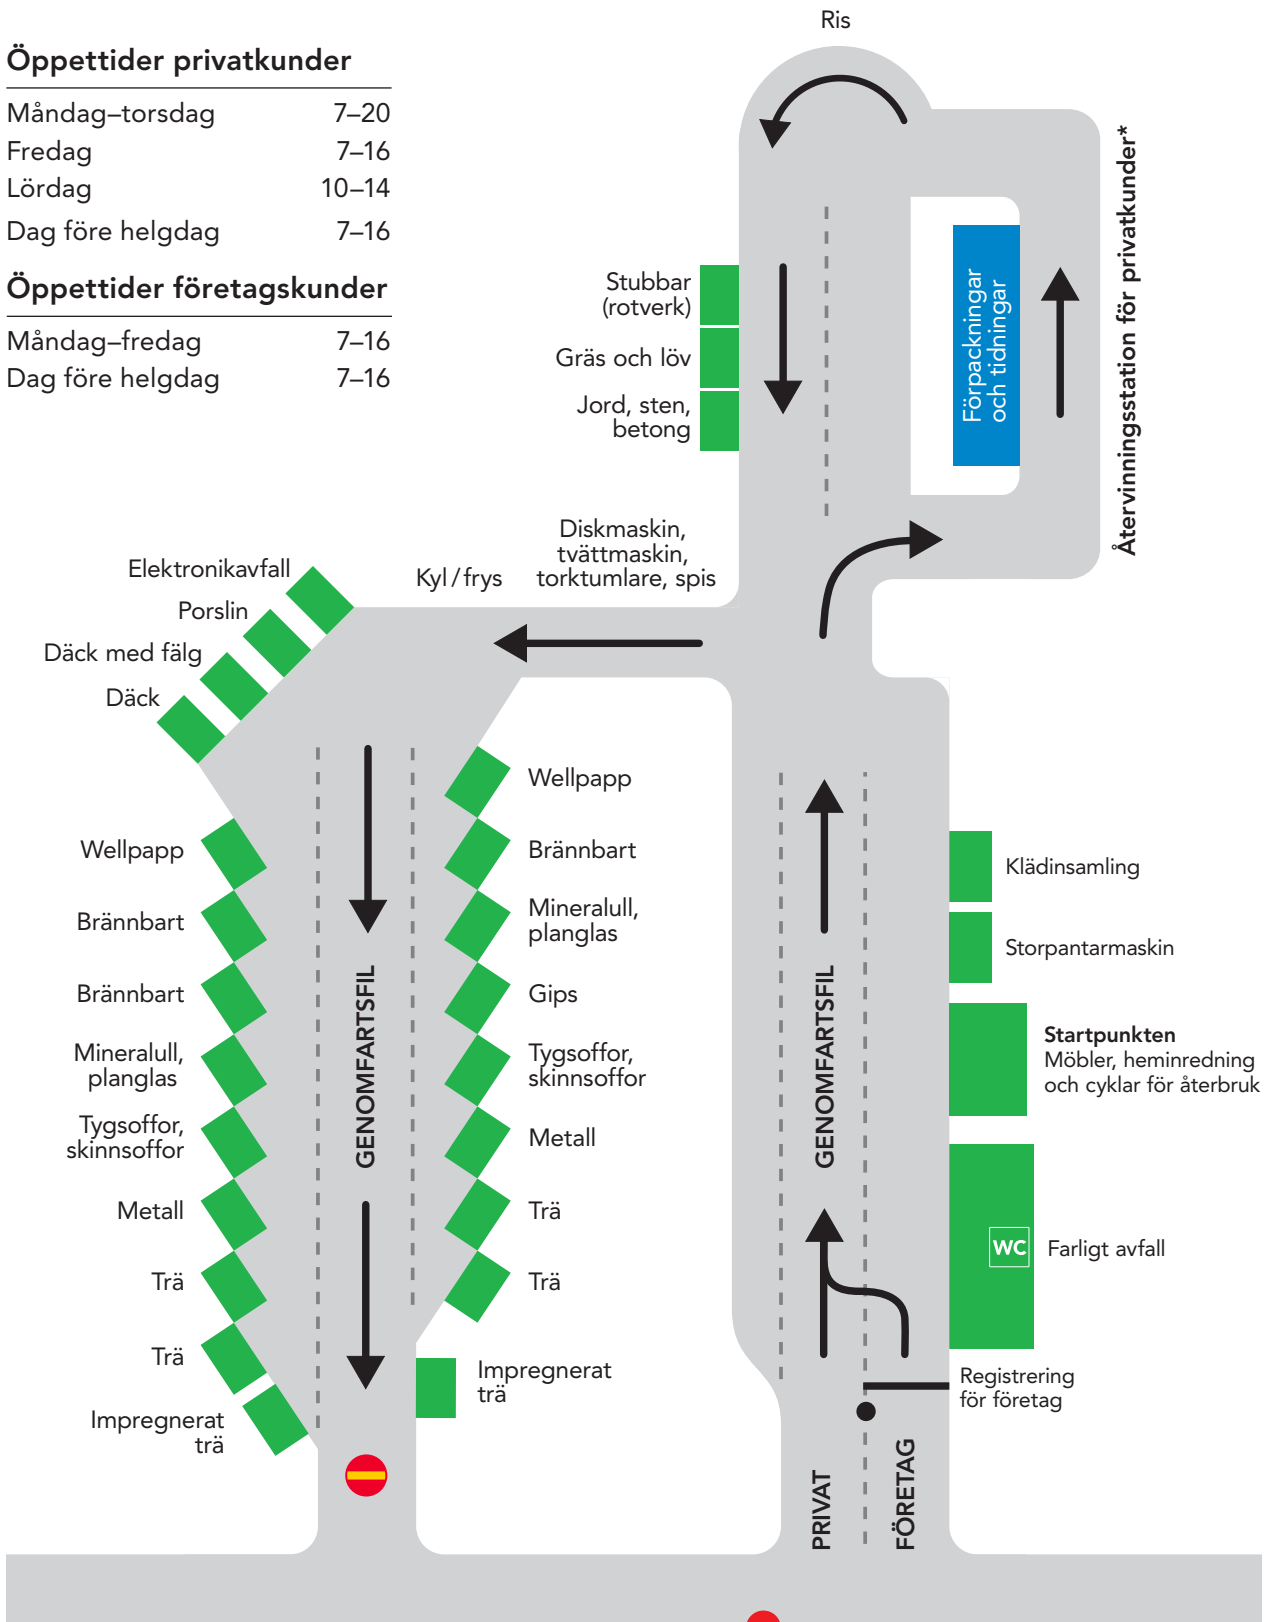

MÅ ÅTERVINNINGSCENTRAL

Öppettider privatkunder

Måndag–torsdag	7–20
Fredag	7–16
Lördag	10–14
Dag före helgdag	7–16

Öppettider företagskunder

Måndag–fredag	7–16
Dag före helgdag	7–16

* FTI, Förpacknings- och Tidningsinsamlingen, ansvarar för återvinningsstationen, 0200-88 03 11

Tavlans plats

Kundservice: 0660-330 400, info@miva.se
Öppettider: måndag–fredag 9.00–15.00, lunch 11.30–12.30
Växel: 0660-330 300
Webbplats: www.miva.se
Besöksadress: Sjögatan 4A, Örnsköldsvik

En del av ÖRNSKÖLDSVIKS KOMMUNKONCERN