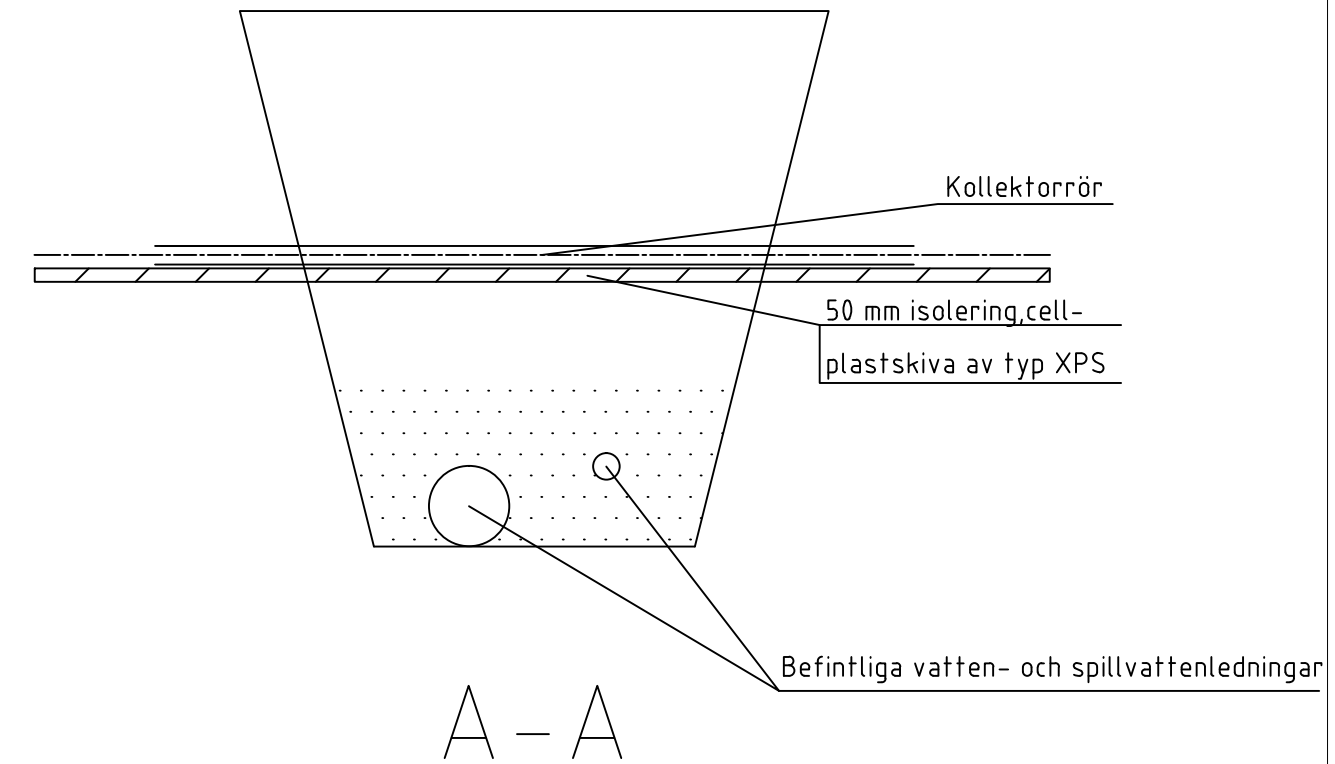

Kontakta kundtjänst på Miva AB för korsande kollektorrör och  
inmätning av dessa, telefon 0660-330 400.

-  50mm isolering, cellplastskiva av typ XPS-skiva
-  Vattenledning
-  Spillvattenledning

REV	ANT	REVIDERING AVSER	SIGN	DATUM