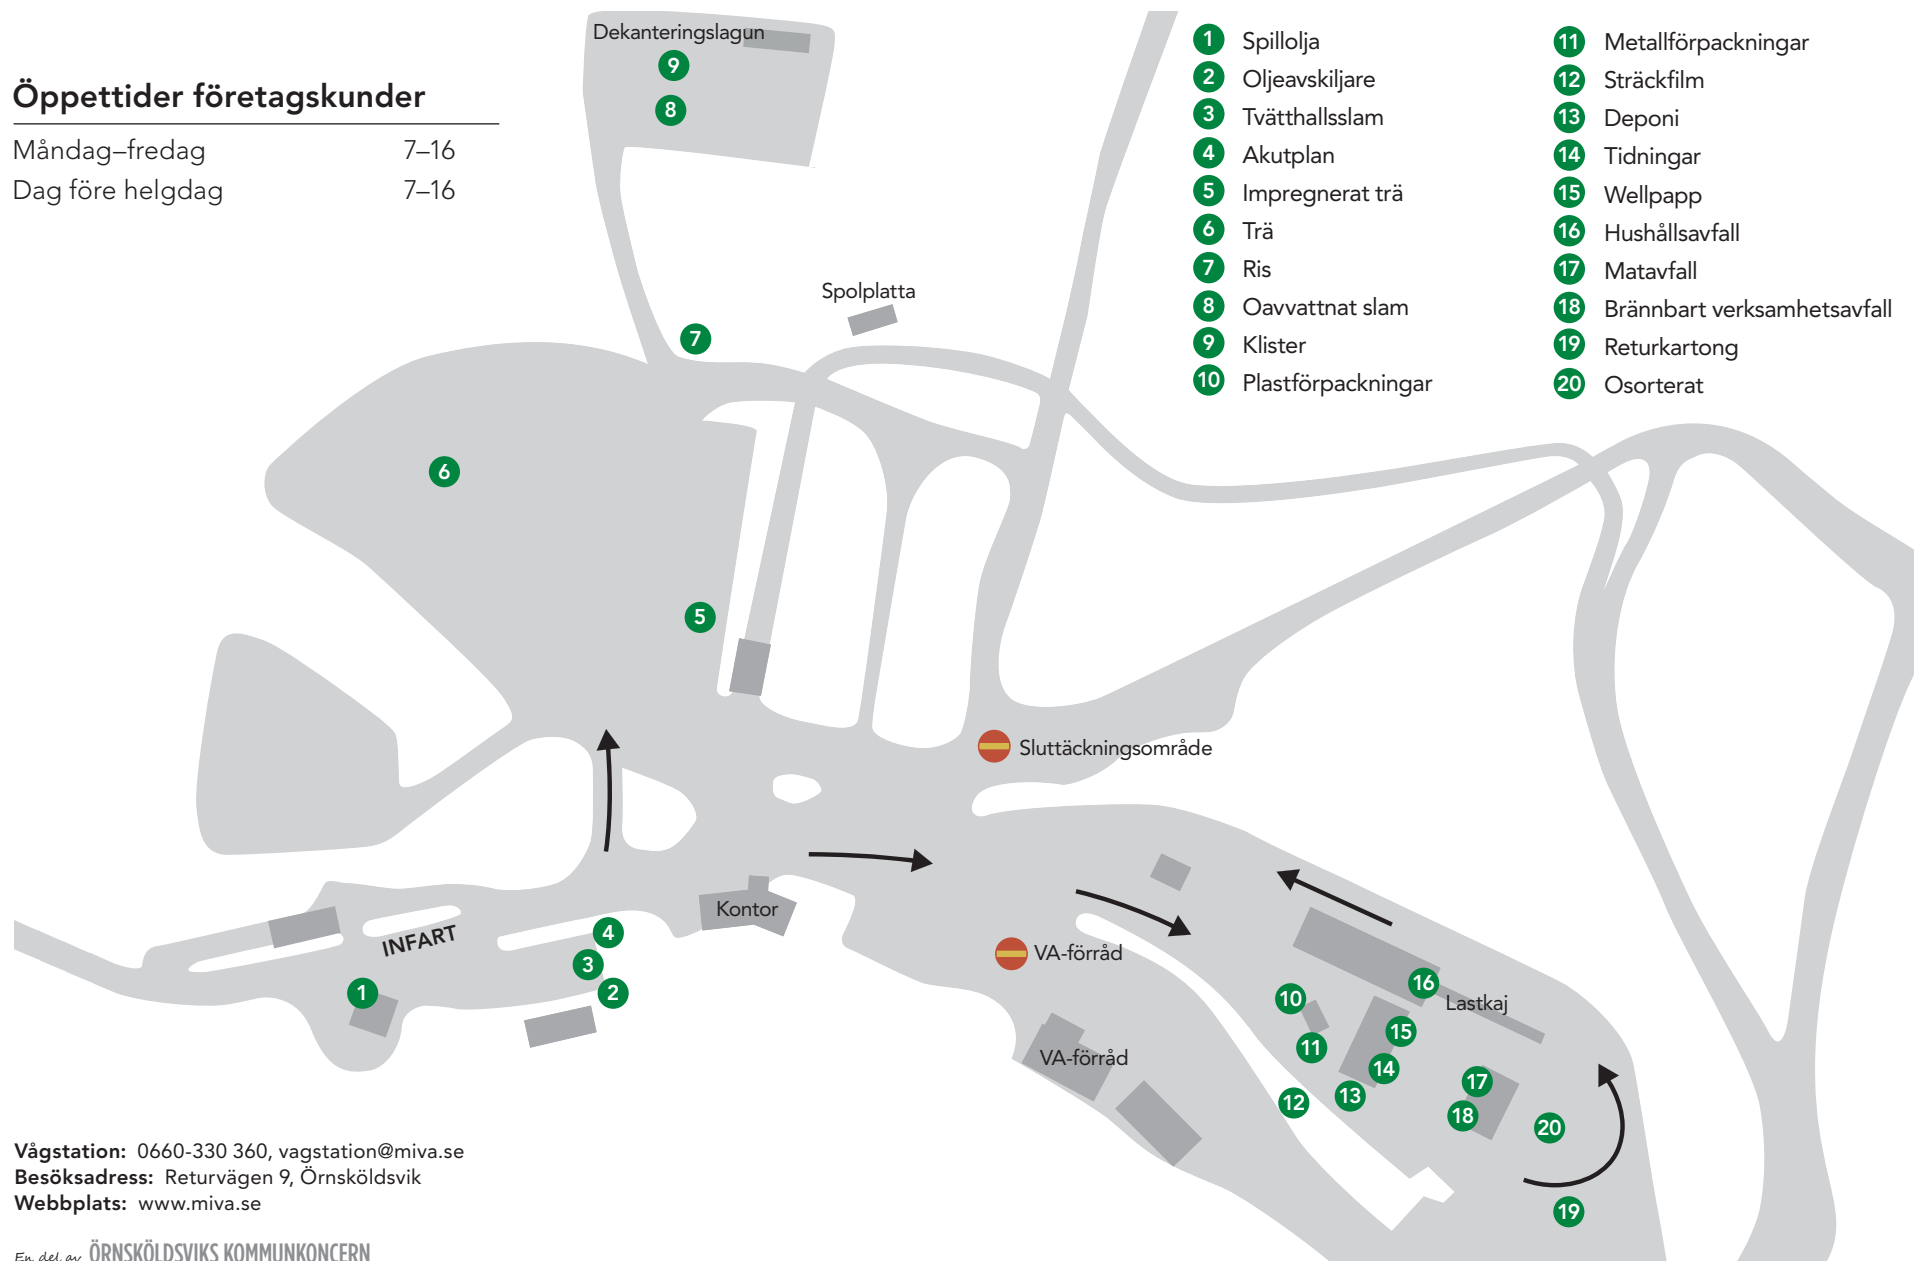

MÅ AVFALLSANLÄGGNING

Öppettider företagskunder

Måndag–fredag	7–16
Dag före helgdag	7–16

Vågstation: 0660-330 360, vagstation@miva.se
Besöksadress: Returvägen 9, Örnsköldsvik
Webbplats: www.miva.se