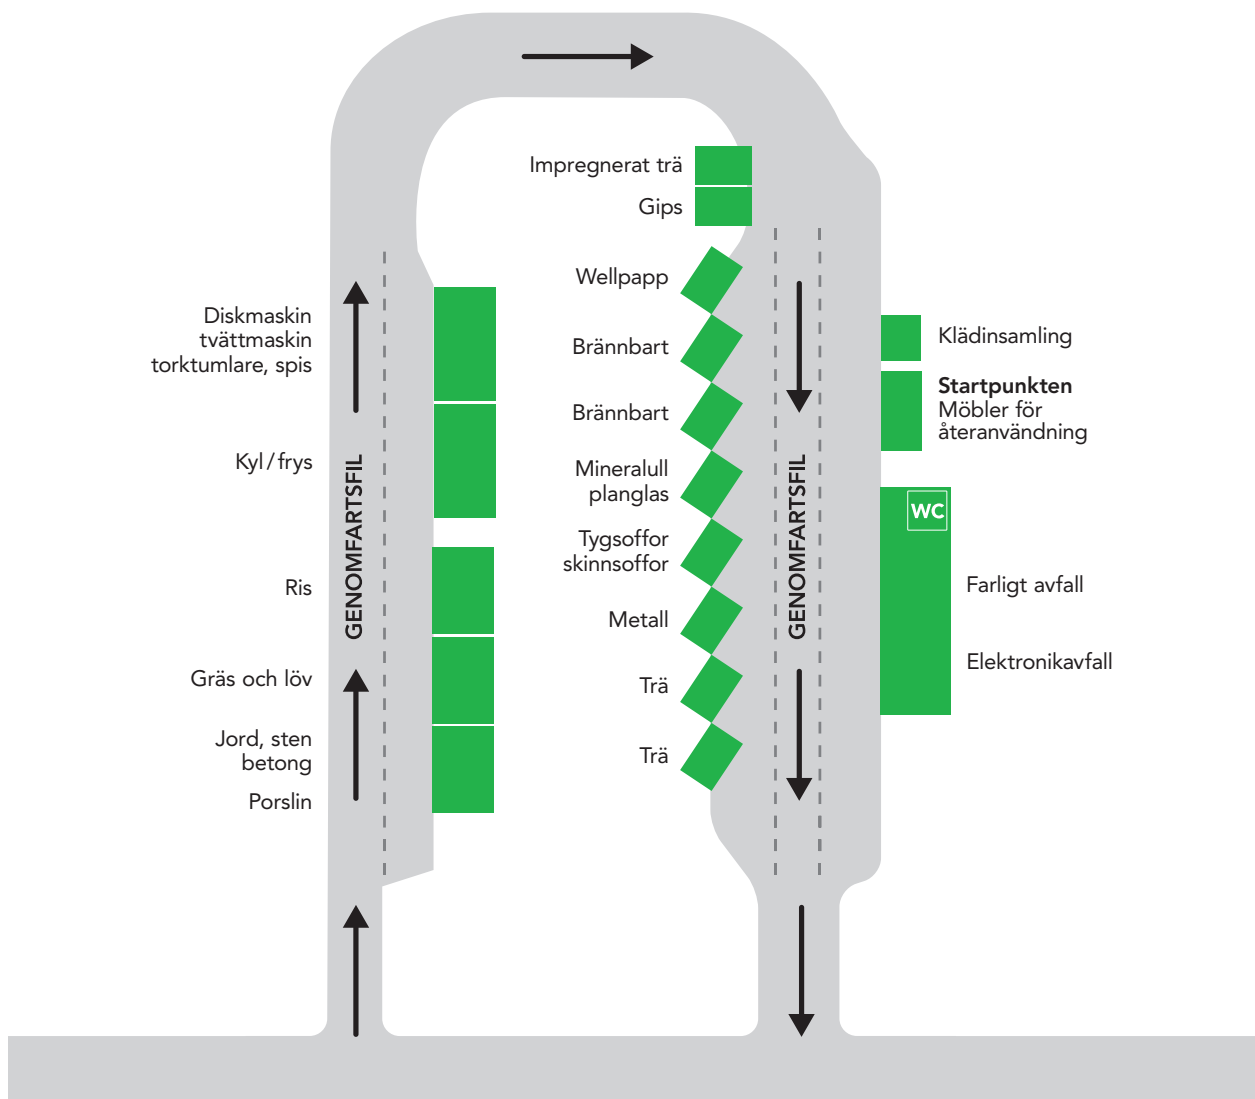

BJÄSTA ÅTERVINNINGSCENTRAL

Adress

Ariavägen 3, Bjästa
Infart från Sidensjövägen

Öppettider

Onsdag 13–20
Onsdag före helgdag 13–16

Kundservice: 0660-330 400, info@miva.se
Öppettider: måndag–fredag 9.00–15.00, lunch 11.30–12.30
Växel: 0660-330 300
Webbplats: www.miva.se
Besöksadress: Sjögatan 4A, Örnsköldsvik