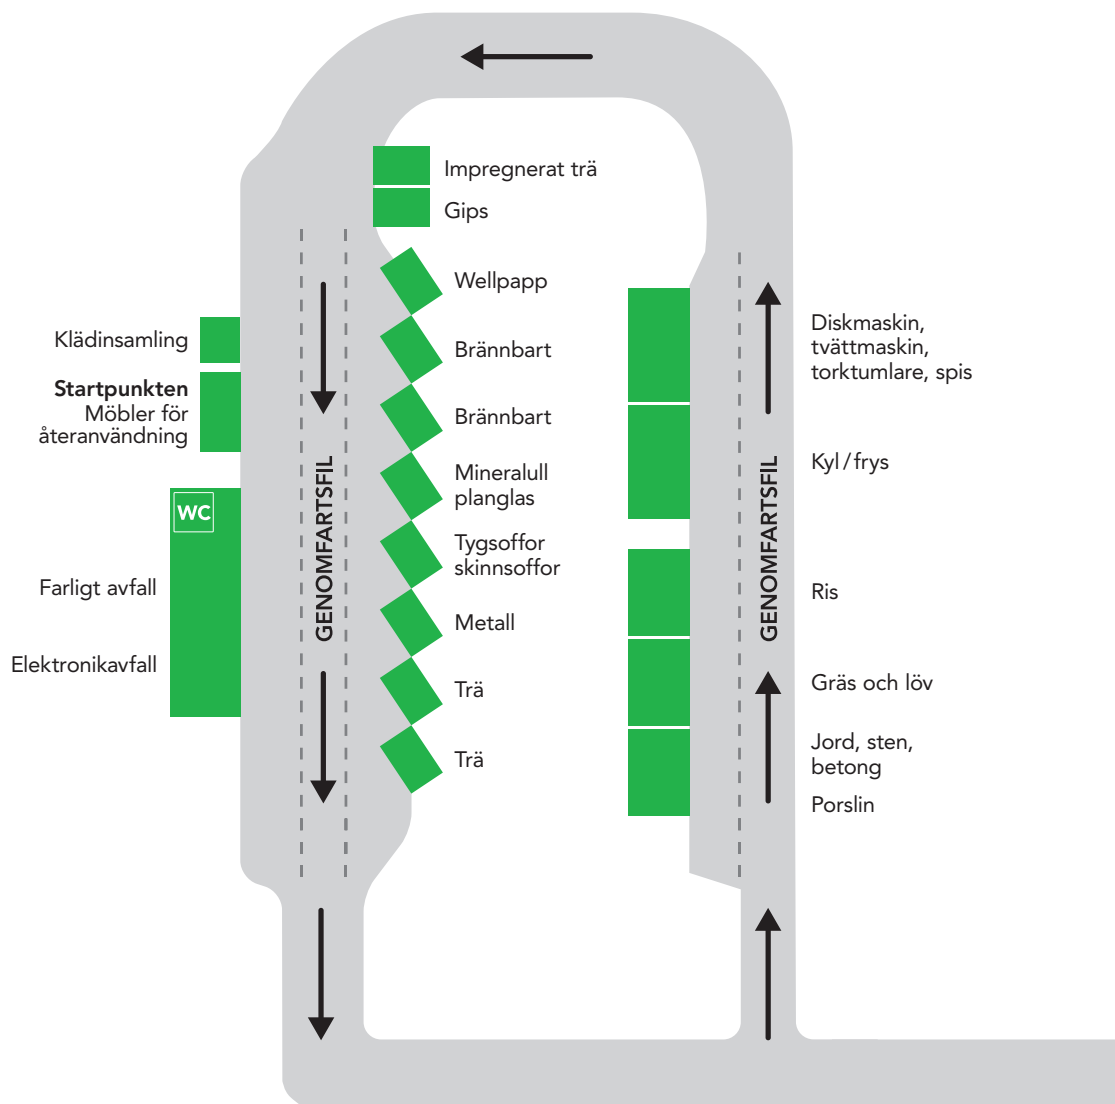

BREDBYN ÅTERVINNINGSCENTRAL

Adress

Prästbordet, Bredbyn
Infart från väg 348

Öppettider

Måndag 13–20
Måndag före helgdag 13–16

Kundservice: 0660-330 400, info@miva.se
Öppettider: måndag–fredag 9.00–15.00, lunch 11.30–12.30
Växel: 0660-330 300
Webbplats: www.miva.se
Besöksadress: Sjögatan 4A, Örnsköldsvik