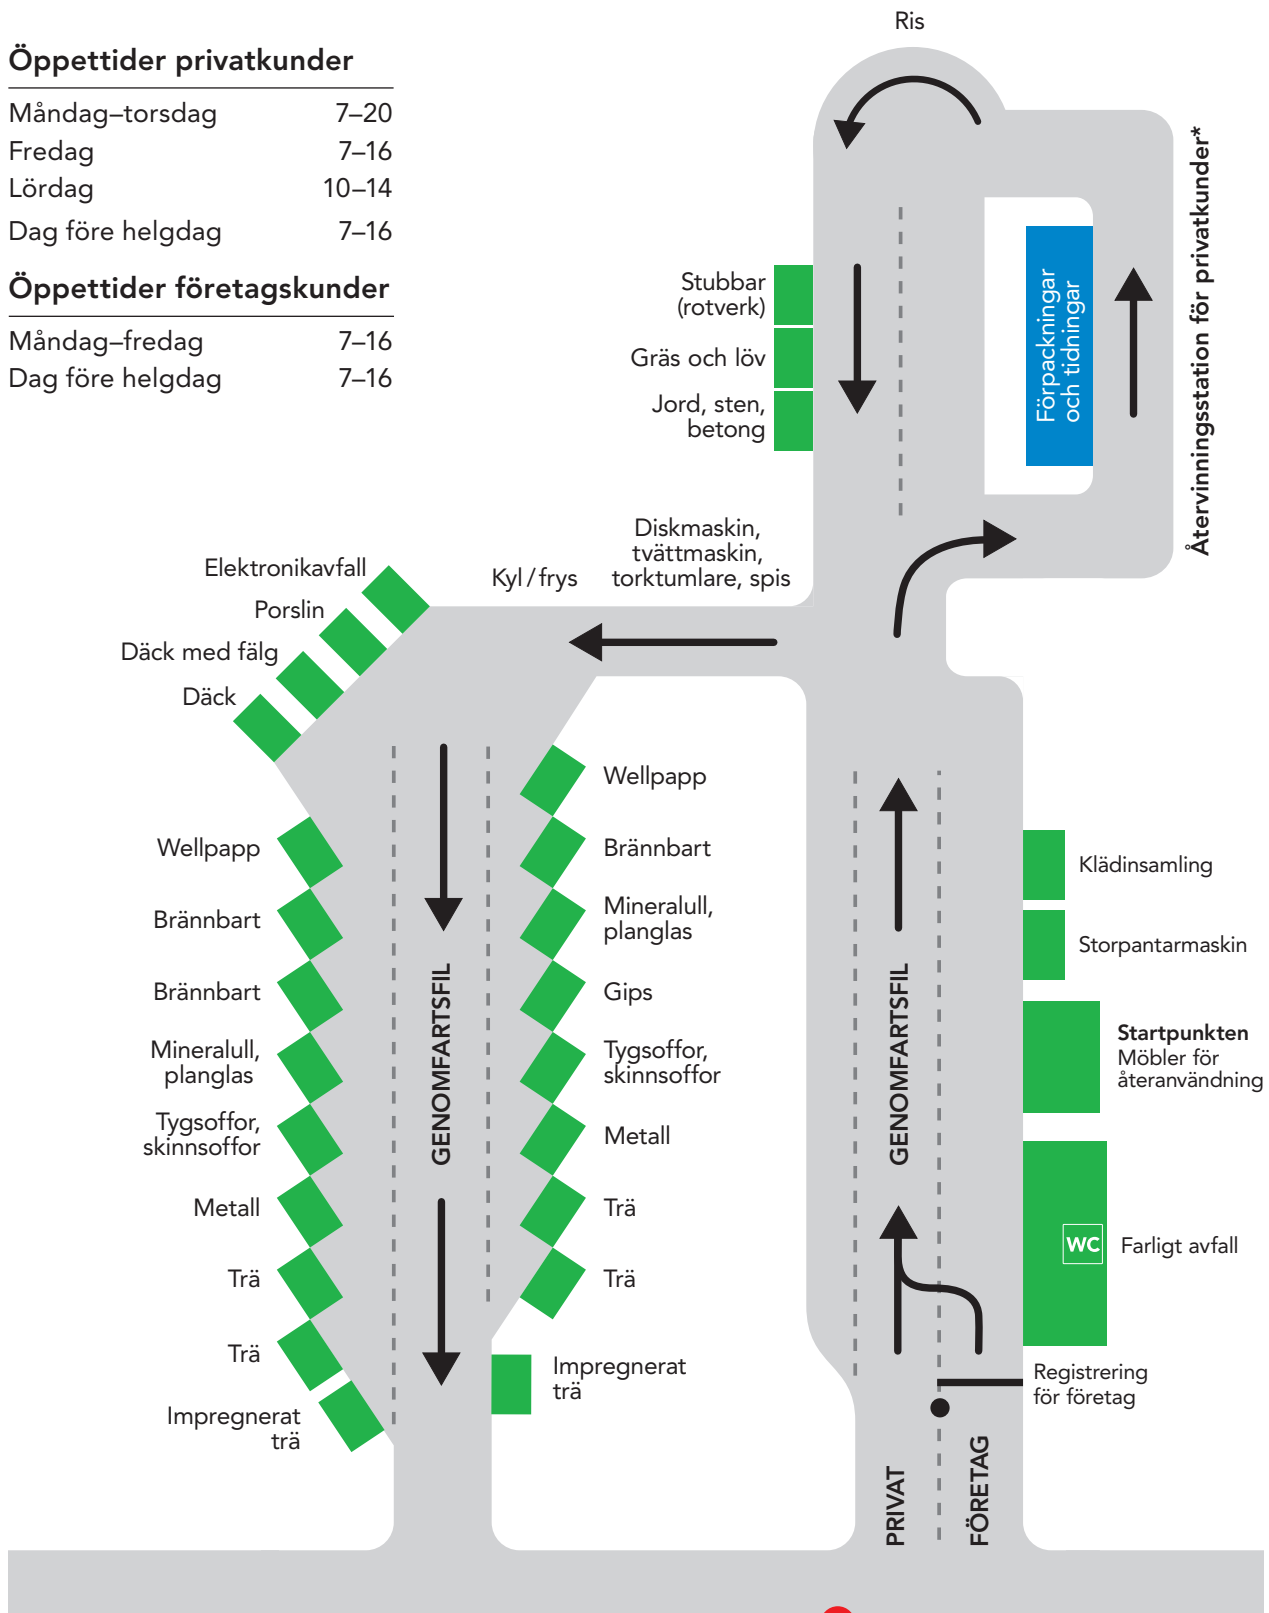

MÅ ÅTERVINNINGSCENTRAL

Öppettider privatkunder

Måndag–torsdag	7–20
Fredag	7–16
Lördag	10–14
Dag före helgdag	7–16

Öppettider företagskunder

Måndag–fredag	7–16
Dag före helgdag	7–16

* FTI, Förpacknings- och Tidningsinsamlingen, ansvarar för återvinningsstationen, 0200-88 03 11

Tavlans plats

Kundservice: 0660-330 400, info@miva.se
Öppettider: måndag–fredag 9.00–15.00, lunch 11.30–12.30
Växel: 0660-330 300
Webbplats: www.miva.se
Besöksadress: Sjögatan 4A, Örnsköldsvik

En del av ÖRNSKÖLDVIKS KOMMUNKONCERN